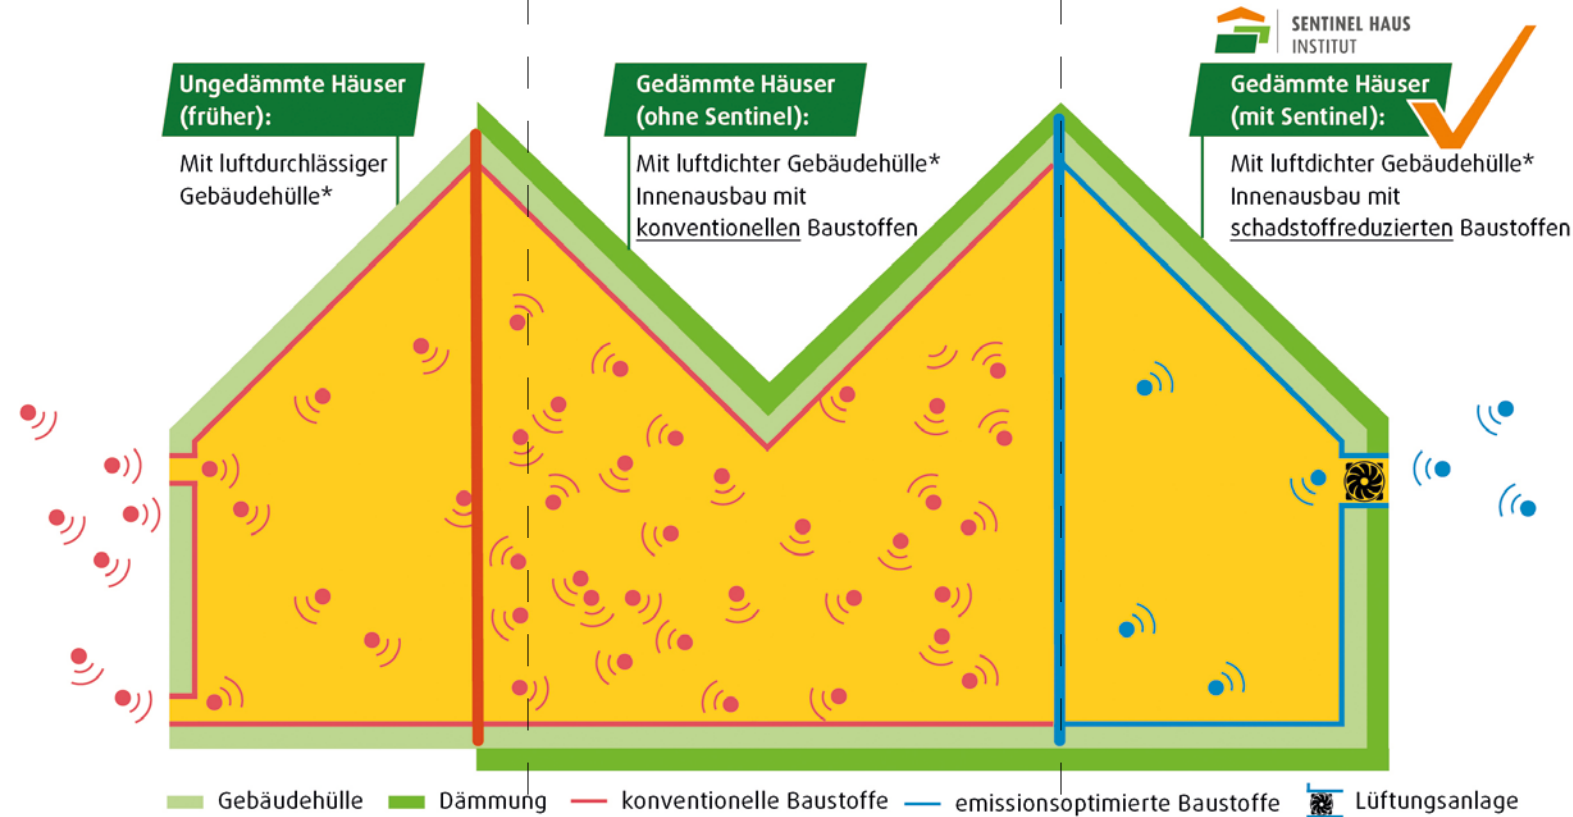

### Was ist Wohngesundheit?

Gesundheit ist unser höchstes Gut. Wir Menschen in der westlichen Welt verbringen den größten Teil des Tages in geschlossenen Räumen. Dort atmen wir unser wichtigstes Lebensmittel: Luft! Um Energie zu sparen, dämmen wir unsere Gebäude umfassend und machen sie möglichst luftdicht. Dadurch reduziert sich der Luftaustausch erheblich. Die Schadstoffbelastung kann ansteigen, denn häufig wird nicht optimal gelüftet.

Alle SHI gelisteten Produkte wurden von der Sopro Bauchemie mit dem Wohngesund-Button versehen, um die Identifizierung von wohngesunden und emissionsarmen Produkte zu vereinfachen.

### Gesundheitsschädliche Raumluft: Die Lösung liegt im richtigen Baukonzept

\* Gebäudehülle = gesamte Außenflächen mit Fassade, Sockelbereich, Dach, Fenster und Türen

© Sentinel Haus Institut

**Gedämmte Häuser (mit Sentinel):**