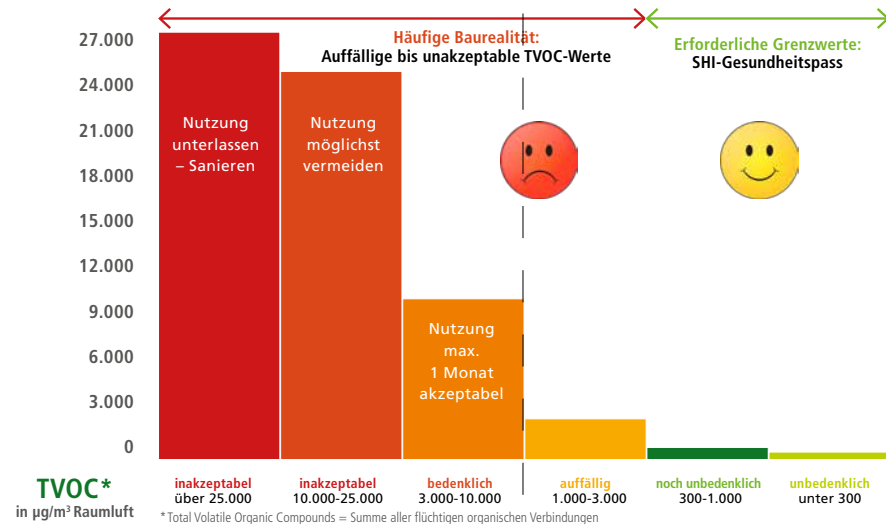

Sopro Bauchemie hat das Thema „Wohngesundheit“ mittlerweile fest in seiner Unternehmensphilosophie verankert. Das beinhaltet auch die umweltfreundliche, ressourcenschonende Produktion und natürlich die Entwicklung emissionsarmer und wohngesunder Produkte und Lösungen.

Eine Bestätigung hierfür sind die Listung zahlreicher Sopro Produkte von Grundierungen, Spachtel und Abdichtungen bis hin zur Fliesenklebern und Fugen als Wohngesunde Produkte im Sentinel Haus Portal.

Weiter Infos finden Sie auch unter:
www.sopro.com/de-de/unternehmen/wohngesundes-bauen/

Bauprobem TVOCs

Empfehlungen des Umweltbundesamtes

Die Innenraumluft vieler neu gebauter oder sanierter Immobilien entspricht nicht den Richtlinien des Umweltbundesamtes. Messungen in Deutschland und den Nachbarländern belegen den großen Handlungsbedarf.

VOC ist die Sammelbezeichnung für organische, also kohlenstoffhaltige Stoffe, die bei Raumtemperatur oder höheren Temperaturen durch Verdampfen in den gasförmigen Zustand übergehen können, also flüchtig sind. Die Summe der Konzentrationen sämtlicher VOC ergibt den TVOC-Wert.